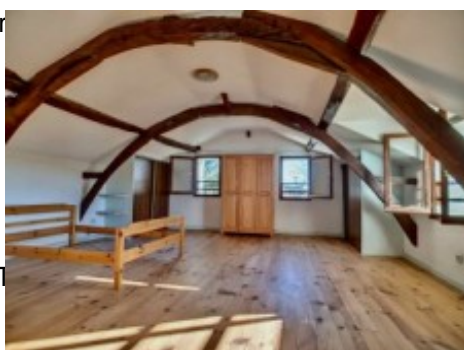

- Référence : AF25956
- Nombre de pièces : 10
- Nombre de chambres : 5
- Surface habitable : 175 m²
- Surface terrain : 20 281 m²
- Taxe foncière : 900 €

Située entre Trie-sur-Baïse et Tournay, venez découvrir cette ferme de 175 m² habitables sur un terrain de plus de 2 hectares. Outre le corps de ferme, vous profiterez de nombreuses dépendances (Grange, hangar, étable, chai.. etc). Huisseries en double-vitrage au rez-de-chaussée, toits de l'habitation principale et des dépendances en excellent état. A visiter rapidement !

Exposée Sud, cette grande maison vous propose :

Au rez-de-chaussée: Une entrée, une cuisine en partie équipée de 16 m², un grand living de 30 m² avec une cheminée à foyer ouvert, deux chambres de 11 m² chacune, une salle d'eau de 6 m² et un wc séparé.

L'étage comporte trois grandes chambres mansardées de 16, 18 et 24 m². Des poutres apparentes donnent beaucoup de caractère à ces pièces très lumineuses. Une salle d'eau et un grand palier avec rangement, complètent l'ensemble.

Cette grande ferme habitée il y a encore peu de temps, a été bien entretenue au fil du temps.

Sur le terrain, vous bénéficierez de nombreuses dépendances dont, entre autres, un chai aux murs de galets de 34 m², une étable de plus de 90 m², un grenier, une grange de 80 m², un hangar agricole de plus de 250 m². Sous le porche, vous découvrirez un magnifique pressoir.