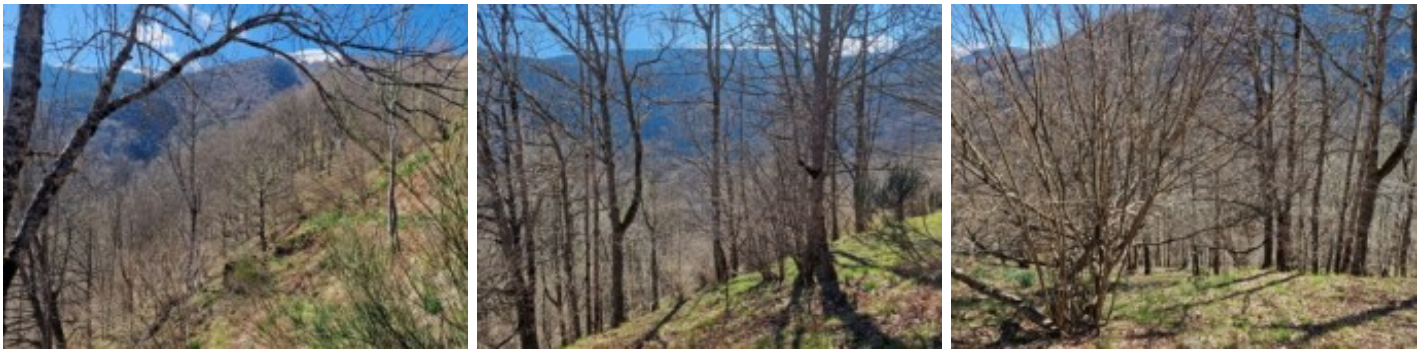

## Forêt chênes avec source

**24 000 €** [ Honoraires à la charge du vendeur ]

- Référence : AF25773
- Surface terrain : 8 500 m<sup>2</sup>

A quinze minutes d'Arreau sur un versant ensoleillé deux parcelles boisées d'une surface totale de 8500 m<sup>2</sup> essentiellement de chênes avec une source d'eau et une ancienne ruine de grange, l'accès de 400 mètres se fait à pied ou en quad à partir du village, une belle vue face au pic de l' Arbizon tranquille et proche de toutes commodités, un endroit idéal pour une escapade en montage dans la vallée d' Aure.

A 400 mètres du village sur un versant ensoleillé plein Sud deux parcelles boisées en chênes , une source d'eau, une ancienne ruine de grange, l'accès se fait à pied ou en quad, une belle vue face au pic de l'Arbizon, un endroit idéal dans la forêt pour une escapade dans la vallée d' Aure pour profitez de la nature et du calme proche de toutes commodités.